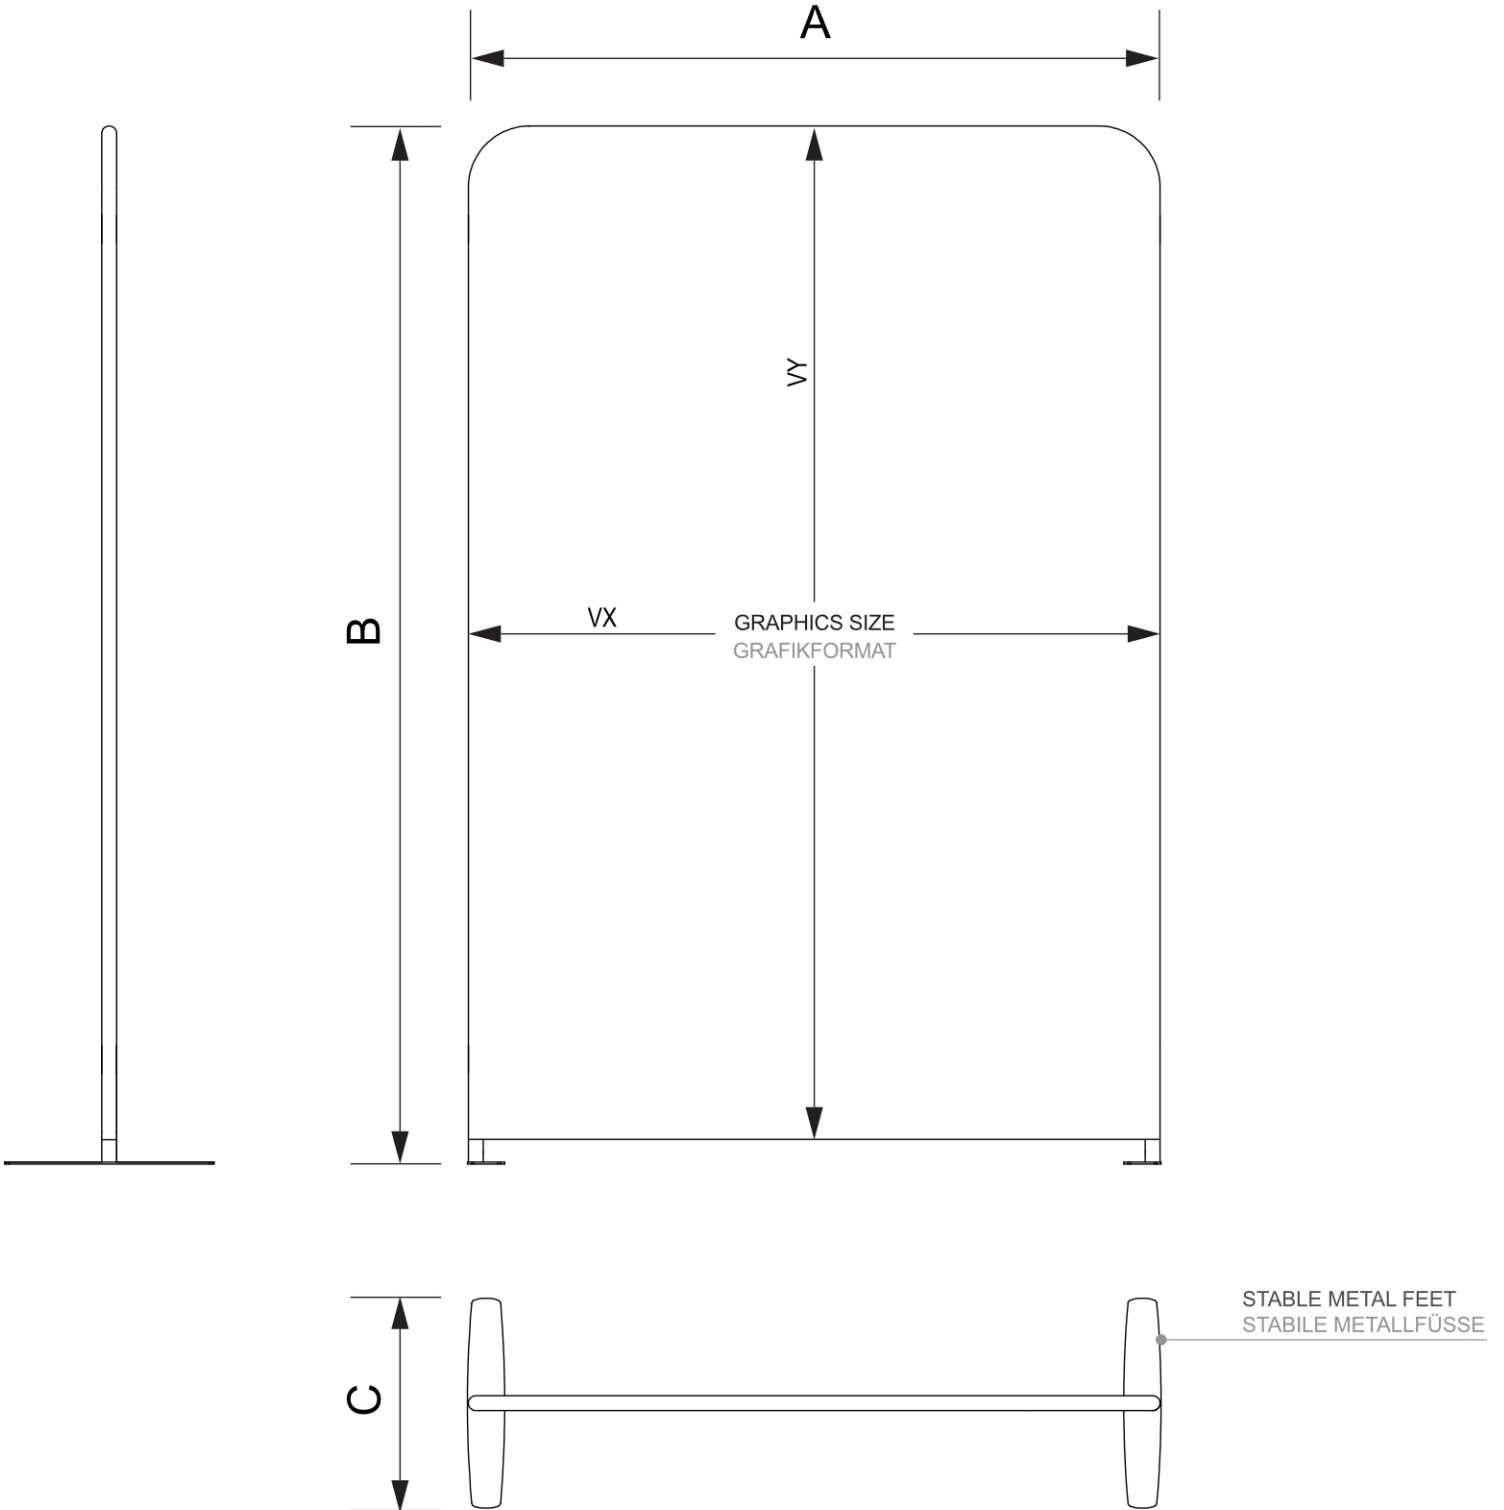

PRODUKT ARKUSZ

Zipper-Wall Straight Basic 400 x 230 cm

ZWSE400-230

- Łatwy i szybki montaż dzięki możliwości montażu bez użycia narzędzi
- W zestawie luksusowa, miękka torba do przenoszenia
- Do użytku jednostronnego lub dwustronnego

PRODUKT ARKUSZ

Zipper-Wall Straight Basic 400 x 230 cm

ZWSE400-230

PRODUKT ARKUSZ

Zipper-Wall Straight Basic 400 x 230 cm

ZWSE400-230

PODSTAWOWE INFORMACJE

SKU	Sizes (mm) (A x B x C)	Format (mm)	Widoczny rozmiar (mm) (VXxVY)	Rozstaw otworów (mm) (XxY)
ZWSE400-230	4004 x 2300 x 450	4000 x 2300 mm	4000 x 2300 mm	-

Orientacja	Weight (kg)
Pionowy	9,42

PARAMETRY ELEKTRYCZNE

Oświetlenie	Kolor oświetlenia (K)	Luminancja (cd)	Intensywność światła (lx)	Moc (W)
Nie	-	-	-	-

INFORMACJE O OPAKOWANIU

Pakowanie 1 (mm)	Pakowanie 2 (mm)	Pakowanie 3 (mm)
750 x 285 x 265	-	-